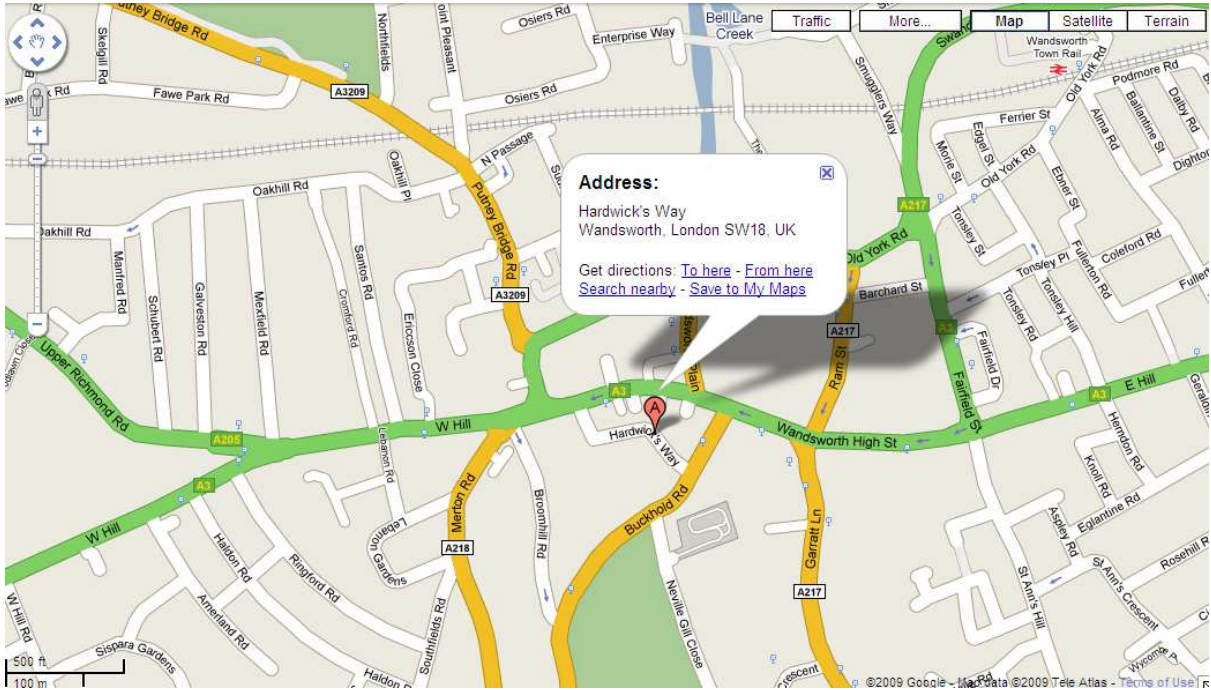

**Wandsworth Office
Centre Square
Hardwicks Way
London
SW18 4AW
Tel: 020 719 88392**

See on Google Maps: [Click Here](#)